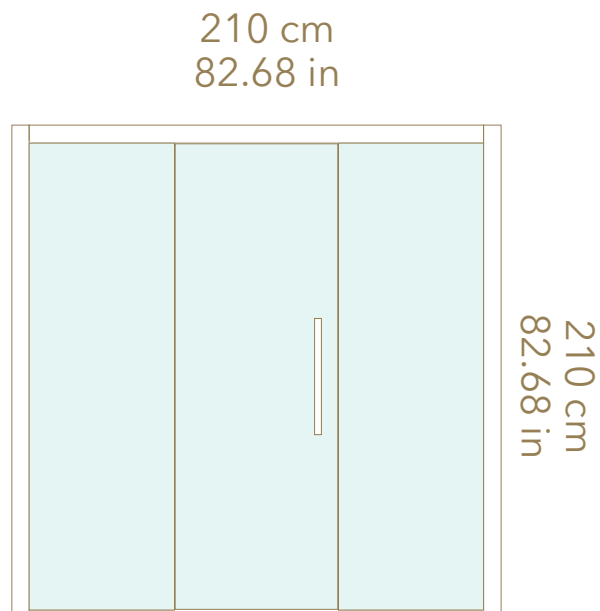

Available Sizes O.D. (approx.):

4-Per: W: 79" x D: 59" x H: 84"

5-Per: W: 79" x D: 79" x H: 84"

6-Per: W: 99" x D: 79" x H: 84"

Heater and Control Options::

4-Per: Finsauna H800-240/1, PH800-240/1

5-Per: Finsauna H800-240/1, PH800-240/1

Available Sizes O.D. (approx.):

2-Per: W: 71" x D: 48" x H: 83"

3-Per: W: 71" x D: 59" x H: 83"

4-Per: W: 79" x D: 59" x H: 83"

5-Per: W: 79" x D: 79" x H: 83"

6-Per: W: 98" x D: 79" x H: 83"

Heater and Control Options::

Dimensions (approx.):

W: 83" x D: 75" x H: 83"

Heater and Control Options:

HUUM Drop 7.5 (240V/1), HUUM HIVE
Mini 9 (240V/1), Finsauna H800-240/1,
PH800-240/1, Saunum AirPerfect 10,
IKI Pillar 9, Pillar 9B

DIMENSIONS (O.D.)

Left or right-sided
opening