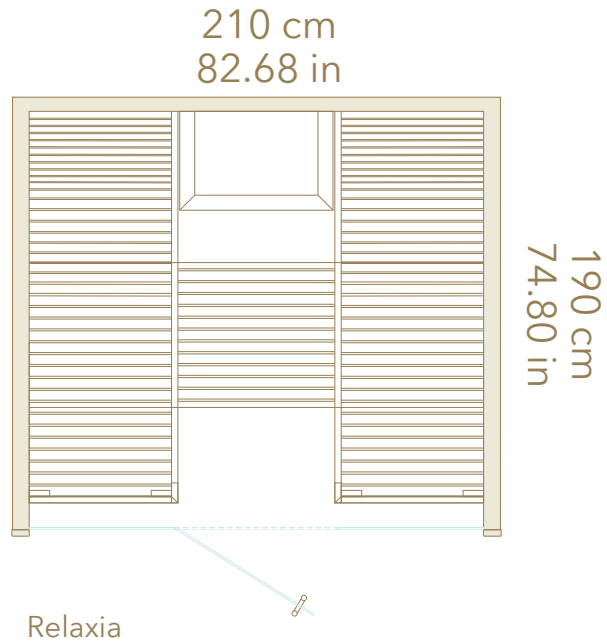

Available Sizes O.D. (approx.):

4-Per: W: 79" x D: 59" x H: 84"

5-Per: W: 79" x D: 79" x H: 84"

6-Per: W: 99" x D: 79" x H: 84"

Heater and Control Options::

4-Per: Finsauna H800-240/1, PH800-240/1

5-Per: Finsauna H800-240/1, PH800-240/1

Available Sizes O.D. (approx.):

2-Per: W: 71" x D: 48" x H: 83"

3-Per: W: 71" x D: 59" x H: 83"

4-Per: W: 79" x D: 59" x H: 83"

5-Per: W: 79" x D: 79" x H: 83"

6-Per: W: 98" x D: 79" x H: 83"

Heater and Control Options::

Dimensions (approx.):

W: 83" x D: 75" x H: 83"

Heater and Control Options:

HUUM Drop 7.5 (240V/1), HUUM HIVE
Mini 9 (240V/1), Finsauna H800-240/1,
PH800-240/1, Saunum AirPerfect 10,
IKI Pillar 9, Pillar 9B

DIMENSIONS (O.D.)

Left or right-sided
opening